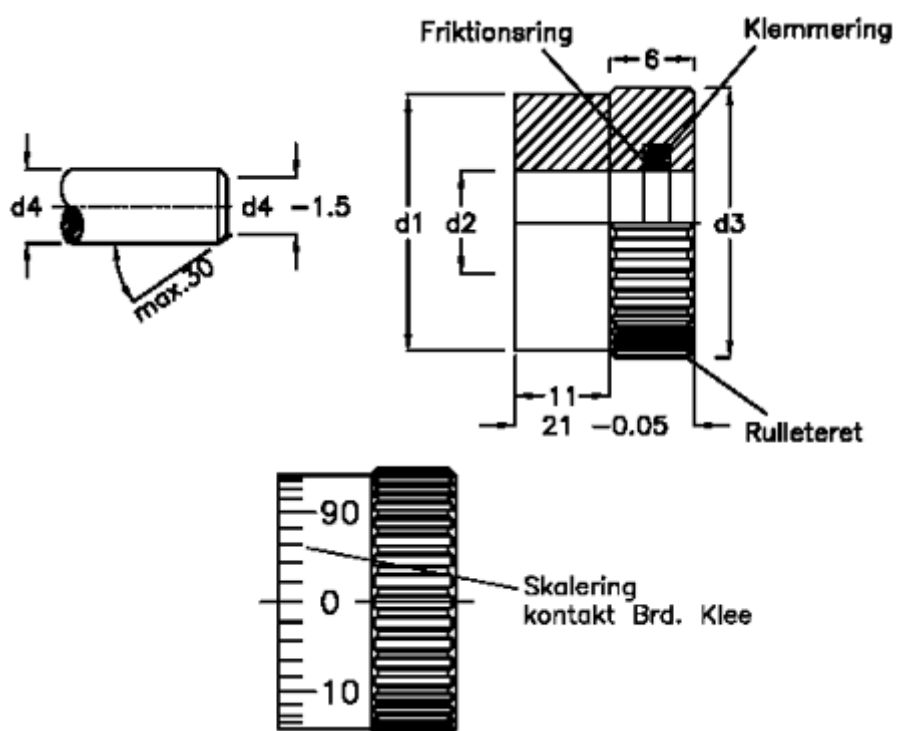

Article number: 20639237

Description: E+G Skale ring
GN 164-60-R18-MCRS

Measures

d1 = 60
d2 = 18
d3 = 61,4
d4 = 18/20